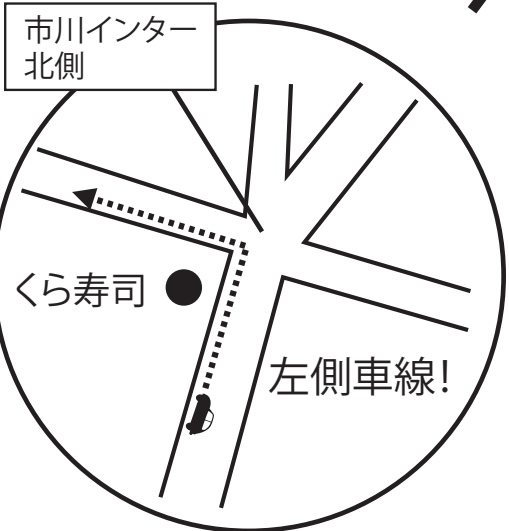

ベルトリート車アクセスマップ

市川ICを降りたら、点線でお進み下さい。
「市川インター北側」の交差点では、
一番左側車線にいませんと、
左折できないため、ご注意下さい。

市川ICからお車で、約10分です。

〒272-0034 千葉県市川市市川1-17-1

電話：047(324)4500