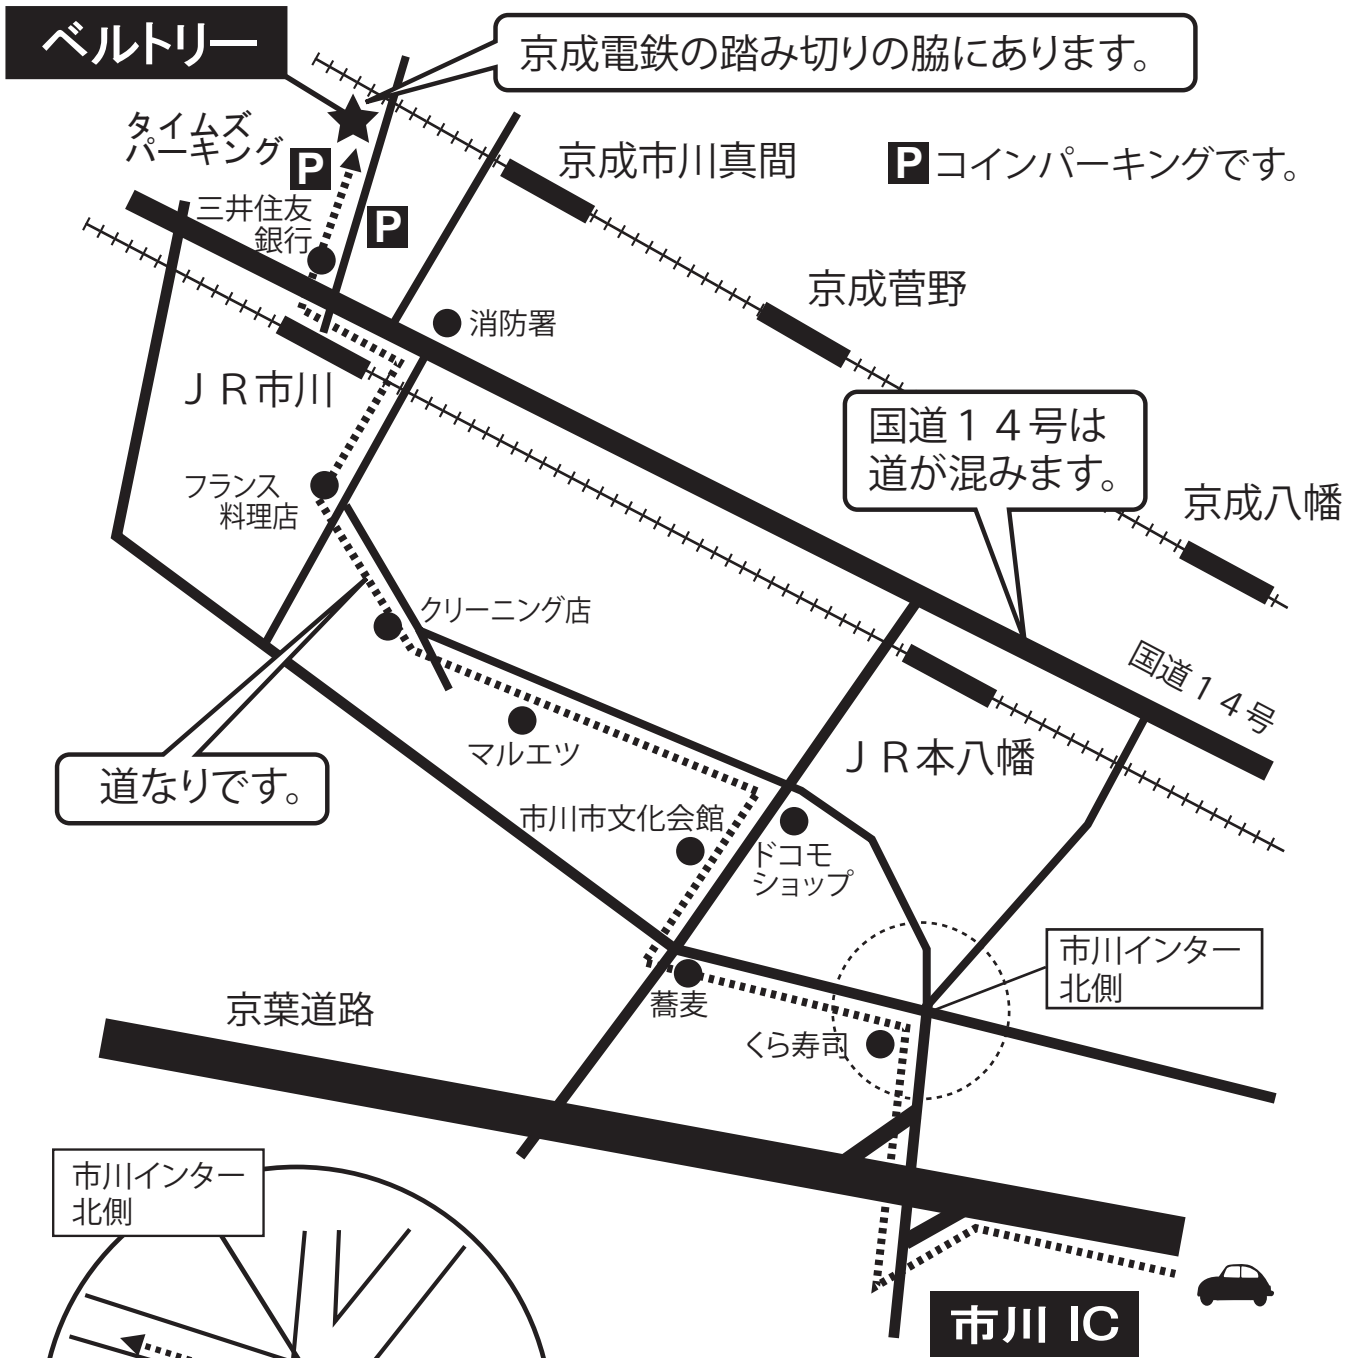

ベルトリート車アクセスマップ

市川ICを降りたら、点線でお進み下さい。
「市川インター北側」の交差点では、
一番左側車線にいませんと、
左折できないため、ご注意下さい。

市川ICからお車で、約10分です。

〒272-0034 千葉県市川市市川1-17-1

電話：047(324)4500